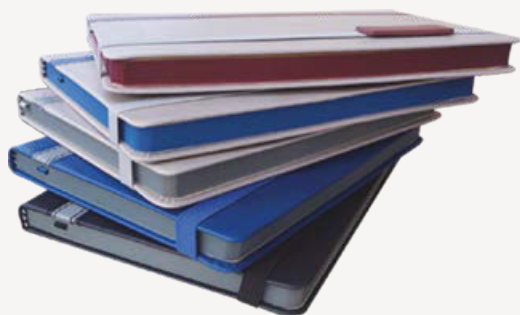

#### NOTEBOOK CLASSEUR

Avec porte carte

Nombre de feuilles : 120

Format : Dim 235 mm x 180 mm

Couleur disponible :Bleu , Noir

Maruage : Gravure-Sérigraphie-Numérique

521-4

NOTEBOOK A5