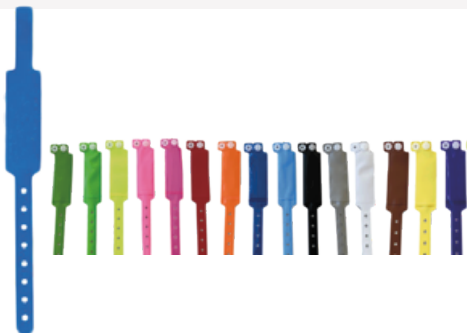

SUR COMMANDE

221-02

PIN 'S MÉTAL  
Personnalisable

203A21-

BRACELET GOMME  
Marquage : Gravure, Doming

204A21-

BRACELET D'IDENTIFICATION  
Marquage : Sérigraphie

SUR COMMANDE